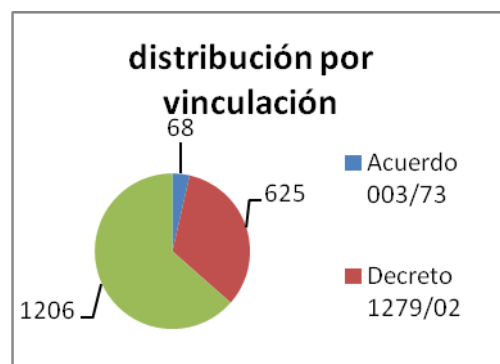

Tipo vinculacion	Cuenta por CEDULA	porcentual
Acuerdo 003/73	68	4%
Decreto 1279/02	625	33%
VINCULACION ESPECIAL	1206	64%
Total general	1899	

6. DISTRIBUCION POR ESCUELAS SEGÚN TIPO DE VINCULACION

ESCUELAS	CONTEO xCEDULA	
ESCUELA DE ADMINISTRACIÓN Y ECONOMÍA	81	
Decreto 1279/02	20	25%
VINCULACION ESPECIAL	61	75%
ESCUELA DE LOS SISTEMAS DE PRODUCCIÓN, MECÁNICOS Y GESTIÓN INDUSTRIAL	155	
Decreto 1279/02	65	42%
VINCULACION ESPECIAL	90	58%
ESCUELA DEL LENGUAJE Y LA COMUNICACIÓN	201	
Acuerdo 003/73	10	5%
Decreto 1279/02	48	24%
VINCULACION ESPECIAL	143	71%
ESCUELA DEL MEDIO AMBIENTE Y RECURSOS NATURALES	166	
Acuerdo 003/73	12	7%
Decreto 1279/02	59	36%
VINCULACION ESPECIAL	95	57%
ESCUELA DE ARTES Y EDUCACIÓN ARTÍSTICA	209	
Acuerdo 003/73	3	1%
Decreto 1279/02	39	19%
VINCULACION ESPECIAL	167	80%
ESCUELA DE CATASTRO, GEOMÁTICA E INFRAESTRUCTURA	154	
Acuerdo 003/73	7	5%
Decreto 1279/02	62	40%
VINCULACION ESPECIAL	85	55%
ESCUELA DE CIENCIAS DE LA NATURALEZA Y EDUCACIÓN EN TECNOLOGÍA	181	
Acuerdo 003/73	11	6%
Decreto 1279/02	58	32%
VINCULACION ESPECIAL	112	62%
ESCUELA DE CIENCIAS DE LA SALUD	61	
Acuerdo 003/73	2	3%
Decreto 1279/02	19	31%
VINCULACION ESPECIAL	40	66%
ESCUELA DE CIENCIAS SOCIALES Y HUMANAS	188	
Acuerdo 003/73	10	5%
Decreto 1279/02	54	29%
VINCULACION ESPECIAL	124	66%
ESCUELA DE INFORMÁTICA Y SISTEMAS COMPUTACIONALES	110	
Acuerdo 003/73	1	1%
Decreto 1279/02	47	43%
VINCULACION ESPECIAL	62	56%
ESCUELA DE LOS RECURSOS ENERGÉTICOS Y SISTEMAS ELÉCTRICOS Y ELECTRÓNICOS	175	