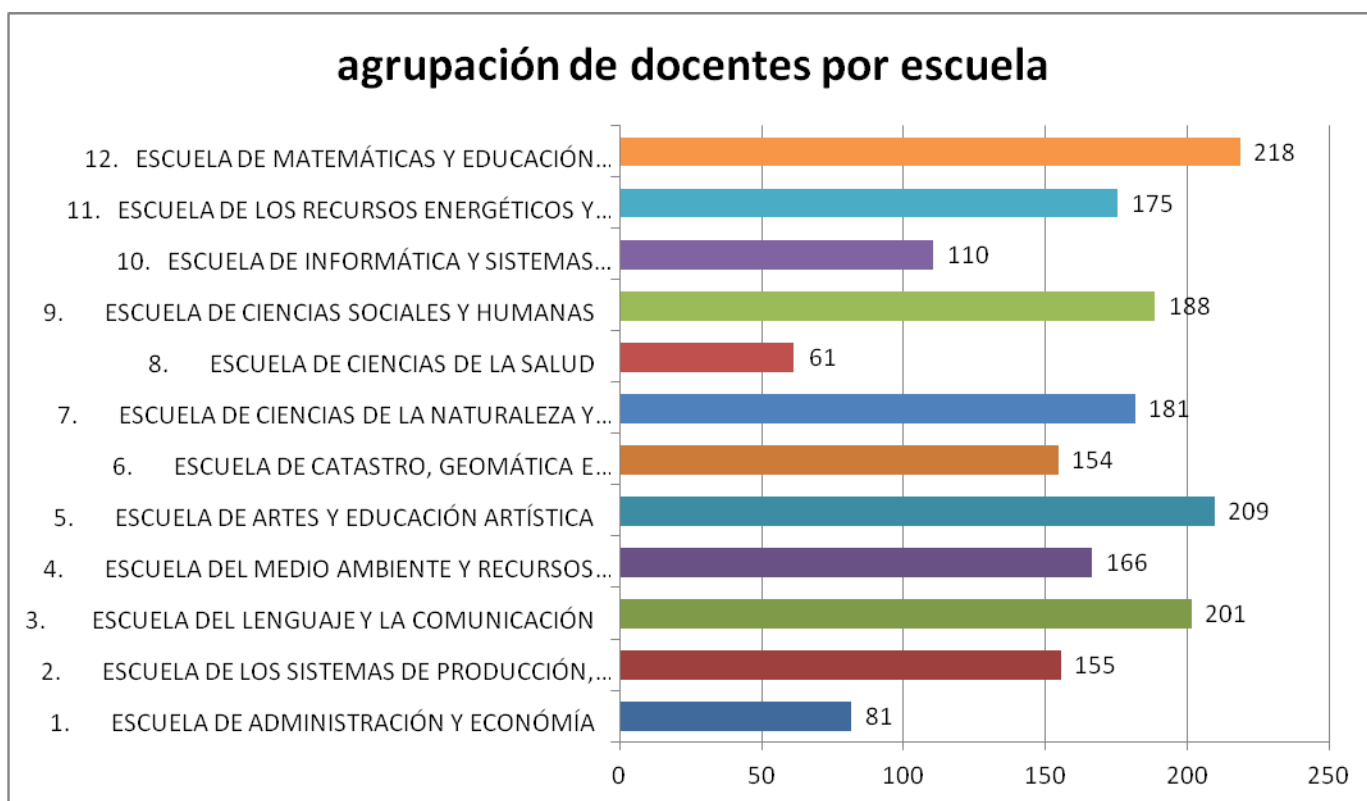

Tipo vinculacion	Cuenta por CEDULA	porcentual
Acuerdo 003/73	68	4%
Decreto 1279/02	625	33%
VINCULACION ESPECIAL	1206	64%
Total general	1899	

6. DISTRIBUCION POR ESCUELAS SEGÚN TIPO DE VINCULACION

ESCUELAS	CONTEO xCEDULA	
ESCUELA DE ADMINISTRACIÓN Y ECONOMÍA	81	
Decreto 1279/02	20	25%
VINCULACION ESPECIAL	61	75%
ESCUELA DE LOS SISTEMAS DE PRODUCCIÓN, MECÁNICOS Y GESTIÓN INDUSTRIAL	155	
Decreto 1279/02	65	42%
VINCULACION ESPECIAL	90	58%
ESCUELA DEL LENGUAJE Y LA COMUNICACIÓN	201	
Acuerdo 003/73	10	5%
Decreto 1279/02	48	24%
VINCULACION ESPECIAL	143	71%
ESCUELA DEL MEDIO AMBIENTE Y RECURSOS NATURALES	166	
Acuerdo 003/73	12	7%
Decreto 1279/02	59	36%
VINCULACION ESPECIAL	95	57%
ESCUELA DE ARTES Y EDUCACIÓN ARTÍSTICA	209	
Acuerdo 003/73	3	1%
Decreto 1279/02	39	19%
VINCULACION ESPECIAL	167	80%
ESCUELA DE CATASTRO, GEOMÁTICA E INFRAESTRUCTURA	154	
Acuerdo 003/73	7	5%
Decreto 1279/02	62	40%
VINCULACION ESPECIAL	85	55%
ESCUELA DE CIENCIAS DE LA NATURALEZA Y EDUCACIÓN EN TECNOLOGÍA	181	
Acuerdo 003/73	11	6%
Decreto 1279/02	58	32%
VINCULACION ESPECIAL	112	62%
ESCUELA DE CIENCIAS DE LA SALUD	61	
Acuerdo 003/73	2	3%
Decreto 1279/02	19	31%
VINCULACION ESPECIAL	40	66%
ESCUELA DE CIENCIAS SOCIALES Y HUMANAS	188	
Acuerdo 003/73	10	5%
Decreto 1279/02	54	29%
VINCULACION ESPECIAL	124	66%
ESCUELA DE INFORMÁTICA Y SISTEMAS COMPUTACIONALES	110	
Acuerdo 003/73	1	1%
Decreto 1279/02	47	43%
VINCULACION ESPECIAL	62	56%
ESCUELA DE LOS RECURSOS ENERGÉTICOS Y SISTEMAS ELÉCTRICOS Y ELECTRÓNICOS	175	